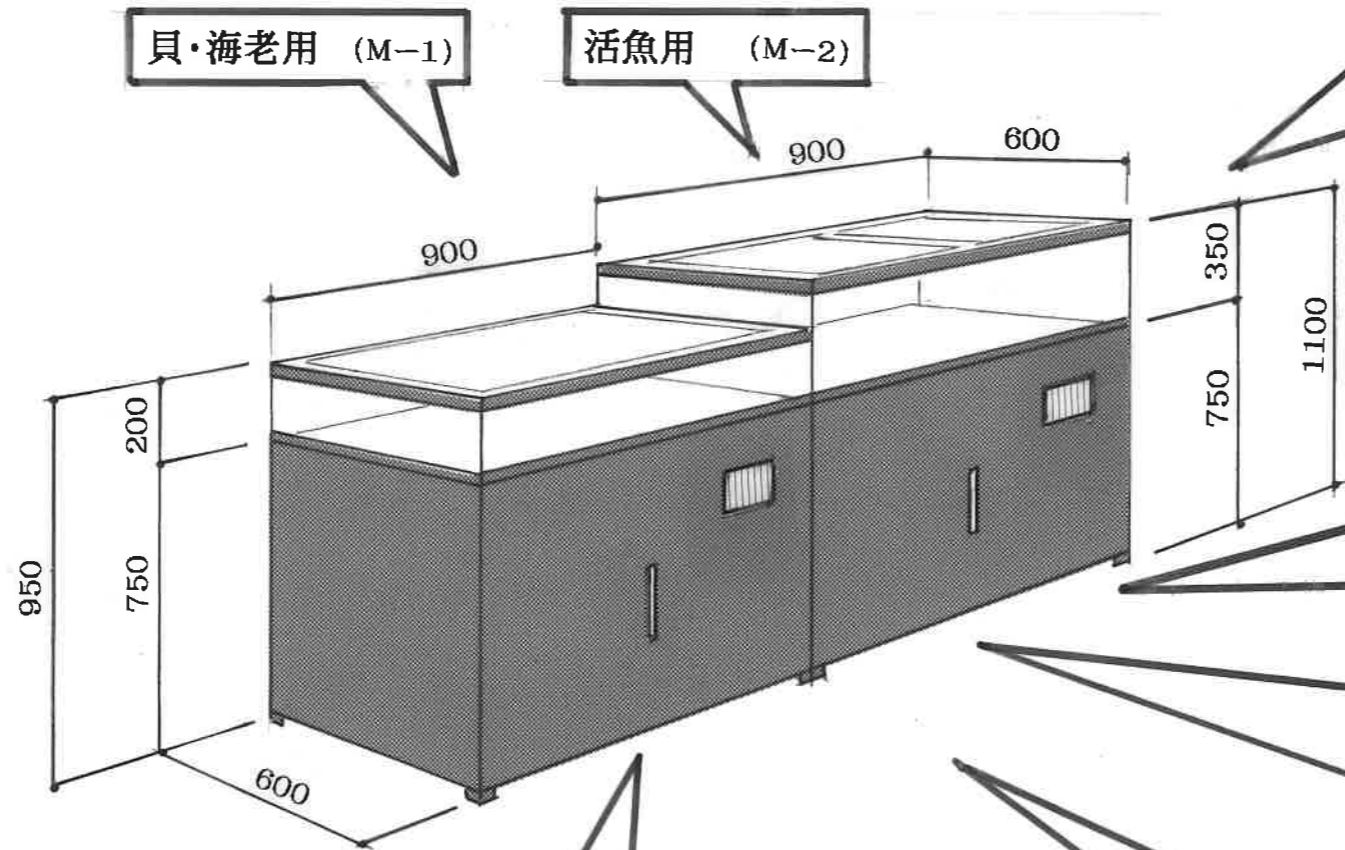

新しい形の活魚水槽

水槽内にエアレーションが無く魚介類に優しく海水の飛散もありません。

店頭・厨房室・どの様な場所にも設置可能です。(四面化粧)

背面・両側面に壁等があっても冷却機の排熱を気にせず設置可能です。

ニツタケシステム内蔵で水質浄化に優れエアーポンプが不要です。

魚介類の出し入れが楽な高さで省エネ仕様です。

宛名 御中	品名	年 月 日	製 図	ニツタケ	図面No.	確認印
		尺 度	担 当			